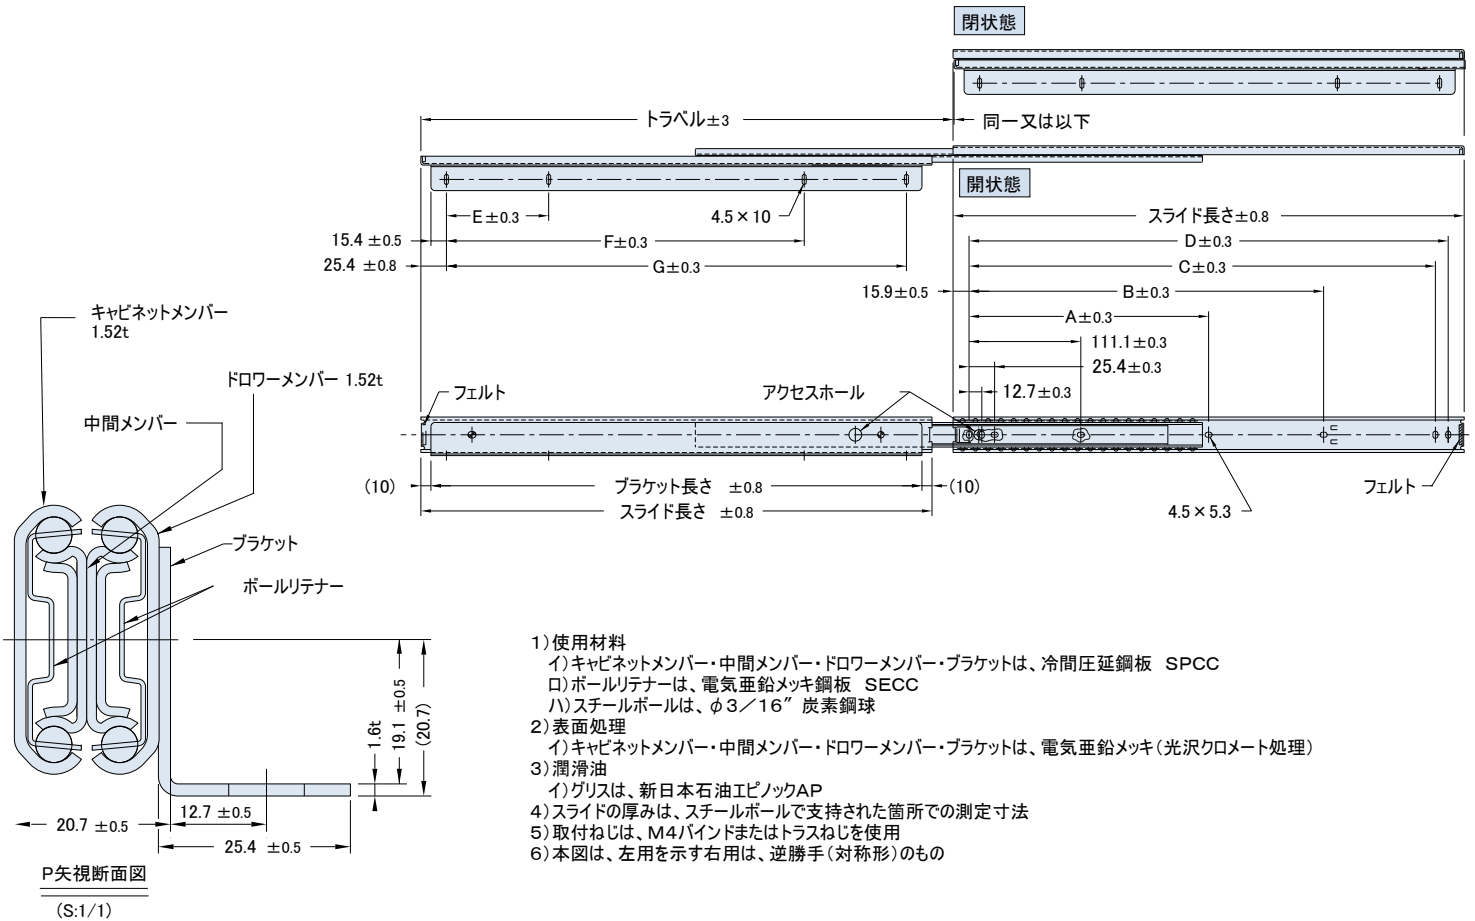

Accuride®

MODEL 301-1930

家具 中荷重用
 定格荷重：373 ~ 618 N/ペア
 3メンバー フルトラベル 消音ストップタイプ ドローメンバーにブラケット付

サイズ一覧

品番	スライド長さ mm	トラベル mm	定格荷重 N/ペア	ブラケット長さ mm	A mm	B mm	C mm	D mm	E mm	F mm	G mm	自重 N/ペア
12	304.8	327	618	284.8	—	149.2	260.3	273.0	101.6	152.4	254.0	19.12
14	355.6	377	598	335.6	—	200.0	311.1	323.8	101.6	203.2	304.8	22.26
16	406.4	429	579	386.4	—	250.8	361.9	374.6	101.6	254.0	355.6	25.79
18	457.2	480	549	437.2	212.7	301.6	412.7	425.4	101.6	304.8	406.4	28.93
20	508.0	530	530	488.0	238.1	352.4	463.5	476.2	101.6	355.6	457.2	32.07
22	558.8	581	490	538.8	263.5	403.2	514.3	527.0	101.6	406.4	508.0	35.21
24	609.6	632	451	589.6	288.9	454.0	565.1	577.8	101.6	457.2	558.8	38.25
26	660.4	683	422	640.4	314.3	504.8	615.9	628.6	101.6	508.0	609.6	41.38
28	711.2	733	373	691.2	339.7	555.6	666.7	679.4	101.6	558.8	660.4	44.03

(N=1.01972 × 10⁻¹kgf)

日本アクライド株式会社

Copyright (c) by Accuride. All rights reserved.